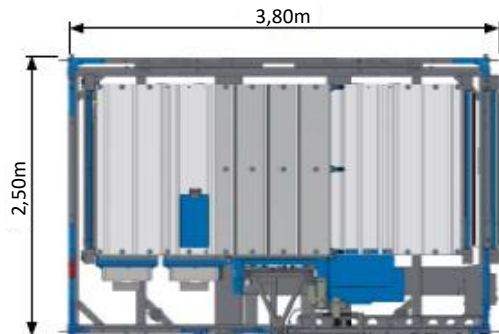

### Med mast 56800 (600x540x1495)

Adaptermast

Monteringshöjden är begränsad till 100 m med adaptermast.

Första mastförankring	≤ 6 m
Vertikalt avstånd mastförankringar	≤ 12 m
Max. överhängande mastlängd	
Drift	7,5 m
Montering	12 m

## Specifikationer

Max last, kg: 1500 eller 12 personer

Elanslutning: 2x3,0/6,1 kW/400V/32 A

*(OBS! Kopplas till en matningscentral med jordfelsbrytare på 300mA - TYP B)*

Arbets höjd, max m: 100 (OBS! - med rektangulär mast)

Total vikt: 2 535

Bredd m: 2,50

Längd m: 3,80

Korgstorlek - 1,4 x 3,2m

Instegshöjd 46 cm

Transporthöjd m: 2,75

Specifikation översatt till svenska och framtagen av Kranpunkten

**KRANPUNKTEN**