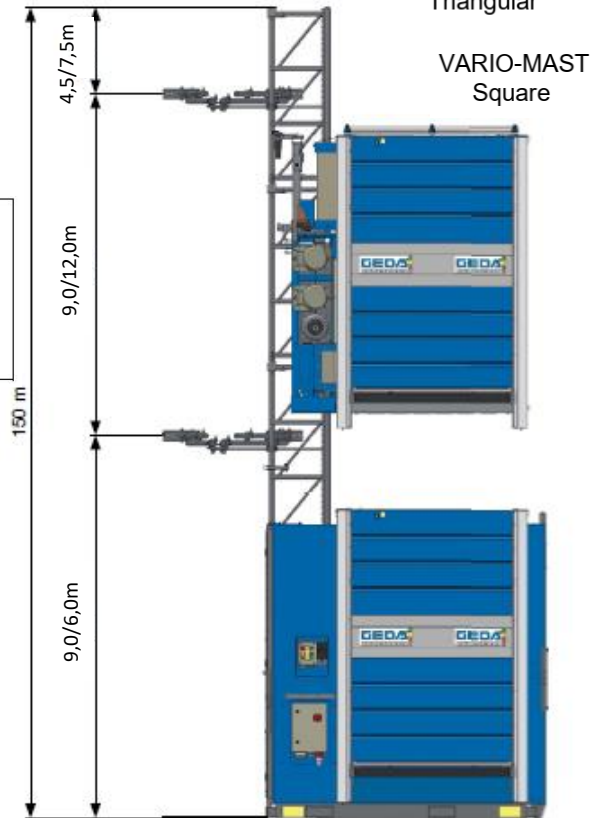

## OBS!

Detta är en frekvensstyrd hiss och ska kopplas till en 32A matningscentral med jordfelsbrytare på 300mA - TYP B

### Med mast 56800 (600x540x1495)

Adaptermast

Monteringshöjden är begränsad till 100 m med adaptermast.

Första mastförankring	≤ 6 m
Vertikalt avstånd mastförankringar	≤ 12 m
Max. överhängande mastlängd	
Drift	7,5 m
Montering	12 m

## Specifikationer

Max last, kg: 1500 eller 12 personer

Elanslutning: 2x3,0/6,1 kW/400V/32 A

*(OBS! Kopplas till en matningscentral med jordfelsbrytare på 300mA - TYP B)*

Arbets höjd, max m: 100 (OBS! - med rektangulär mast)

Total vikt: 2 535

Bredd m: 2,50

Längd m: 3,80

Korgstorlek - 1,4 x 3,2m

Instegshöjd 46 cm

Transporthöjd m: 2,75

Specifikation översatt till svenska och framtagen av Kranpunkten

**KRANPUNKTEN**